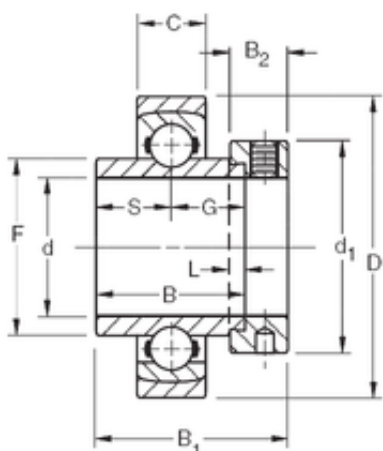

TIMKEN BEARING-SINGAPORE (PTE)LTD.

36,5125 mm x 88 mm x 38,1 mm TIMKEN SMN107KS Insert Bearings Spherical OD

Bearing No. SMN107KS

Size	36.5125x88x38.1 mm
Bore Diameter	36,5125 mm
Outer Diameter	88 mm
Width	38,1 mm
d	36,5125 mm
D	88 mm
B	38,1 mm
C	21 mm
d1	55,6 mm
B1	51,6 mm
B2	17,5 mm
F	48,95 mm
G	19,8 mm
L	4 mm
S	18,3 mm
Weight	0,849 Kg
Basic dynamic load rating (C)	40,5 kN

SMN107KS Bearing 2D drawings and 3D CAD models