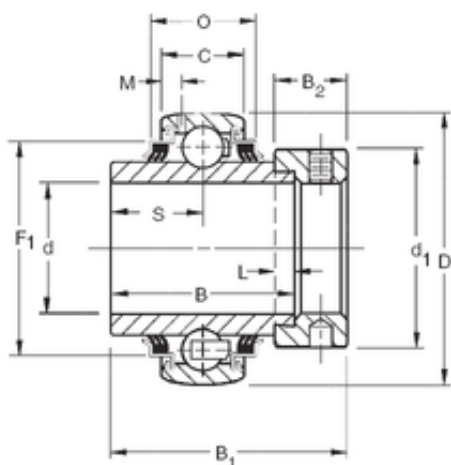

TIMKEN BEARING-SINGAPORE (PTE)LTD.

34,925 mm x 72 mm x 37,7 mm TIMKEN G1106KPPB2 Insert Bearings Spherical OD

Bearing No. G1106KPPB2

Size	34.925x72x37.7 mm
Bore Diameter	34,925 mm
Outer Diameter	72 mm
Width	37,7 mm
d	34,925 mm
D	72 mm
B	37,7 mm
C	19 mm
O	25,4 mm
d1	54 mm
B1	51,2 mm
B2	17,1 mm
L	3,9 mm
M	3,68 mm
S	18,85 mm
F1	60,35 mm
Weight	0,572 Kg
Basic dynamic load rating (C)	28,5 kN

G1106KPPB2 Bearing 2D drawings and 3D CAD models